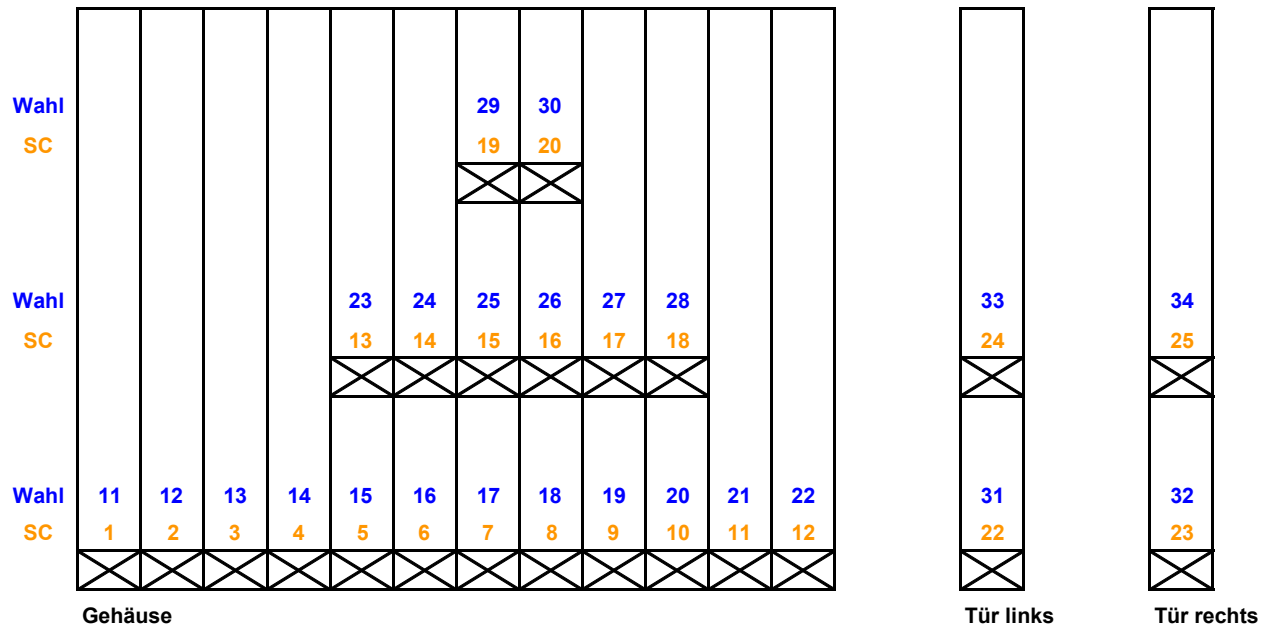

Variotec XL20-20

Bootmenü **alle**

Anzahl der Auswerfer 20
 Anzahl der Wahlmöglichkeiten 20
 Retourhebel Motorisch
 Tastatur Ziffern / Direktwahl
 Vorkasse Motorisch

-  = eingesetzter Auswerfer
-  = möglicher Steckplatz für zusätzlichen Auswerfer

Variotec XL24-24

Bootmenü **alle**

Anzahl der Auswerfer 24
 Anzahl der Wahlmöglichkeiten 24
 Retourhebel Motorisch
 Tastatur Ziffern / Direktwahl
 Vorkasse Motorisch

-  = eingesetzter Auswerfer
-  = möglicher Steckplatz für zusätzlichen Auswerfer