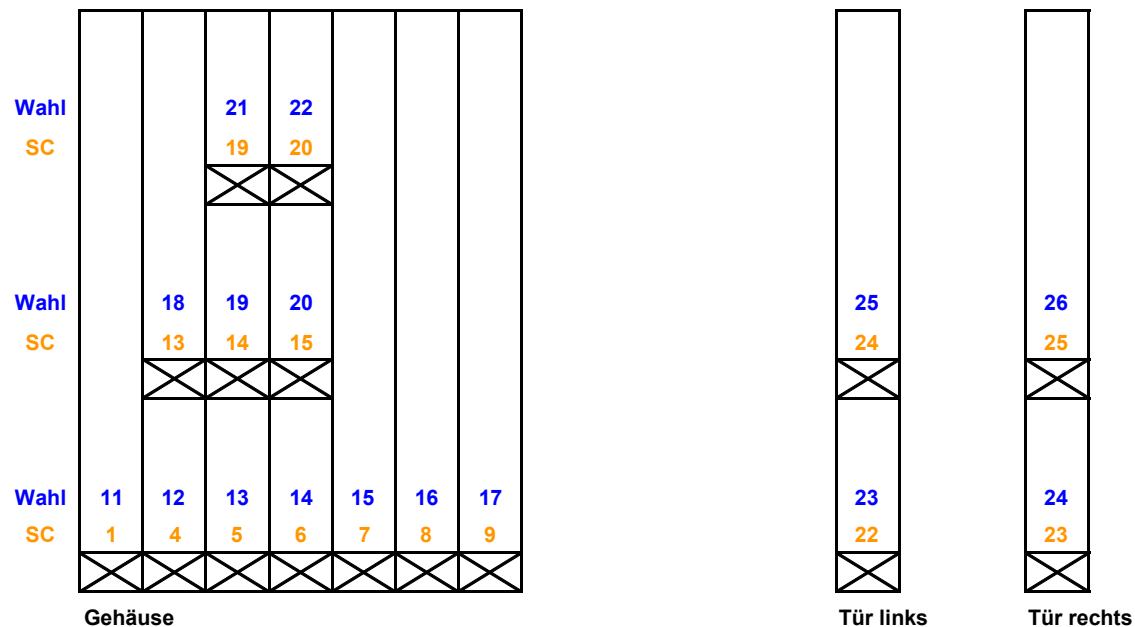

Variotec VT16S

Bootmenü

alle

Anzahl der Auswerfer 16

Anzahl der Wahlmöglichkeiten 16

Retourhebel Motorisch

Tastatur Ziffern / Direktwahl

Vorkasse Motorisch

16

16

Motorisch

Ziffern / Direktwahl

Motorisch

- = eingesetzter Auswerfer
- = möglicher Steckplatz für zusätzlichen Auswerfer