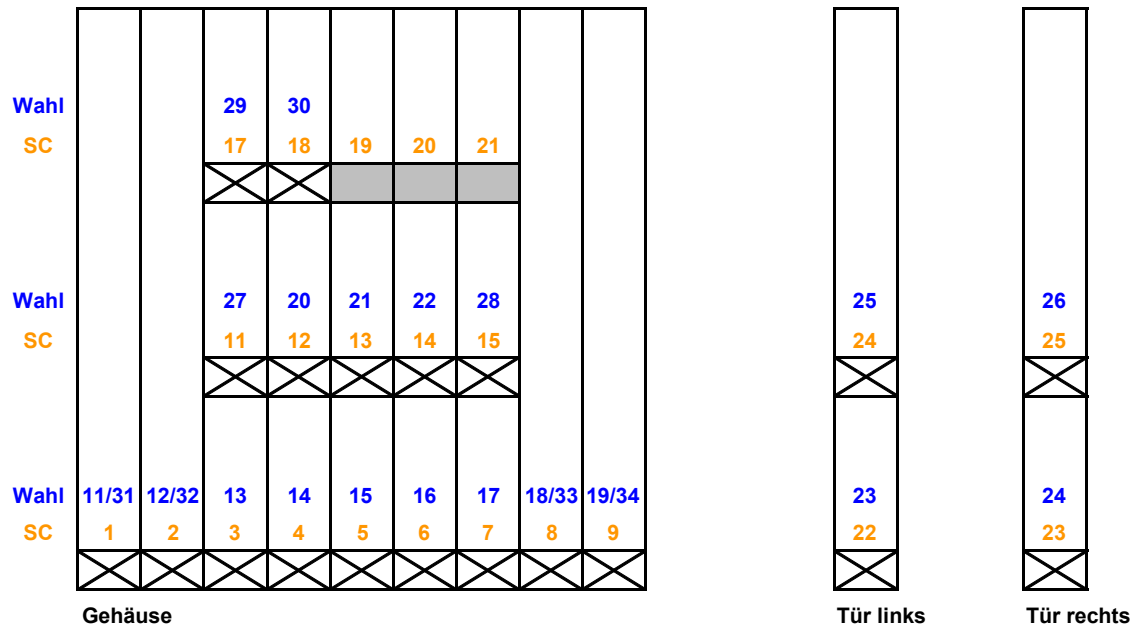

Variotec VT20-24

Bootmenü **alle**

Anzahl der Auswerfer 20

Anzahl der Wahlmöglichkeiten 24

Retourhebel Motorisch

Tastatur Ziffern / Direktwahl

Vorkasse Motorisch

-  = eingesetzter Auswerfer
-  = möglicher Steckplatz für zusätzlichen Auswerfer

Variotec VT21-21

Bootmenü **alle**

- Anzahl der Auswerfer 21
- Anzahl der Wahlmöglichkeiten 21
- Retourhebel Motorisch
- Tastatur Ziffern / Direktwahl
- Vorkasse Motorisch

-  = eingesetzter Auswerfer
-  = möglicher Steckplatz für zusätzlichen Auswerfer