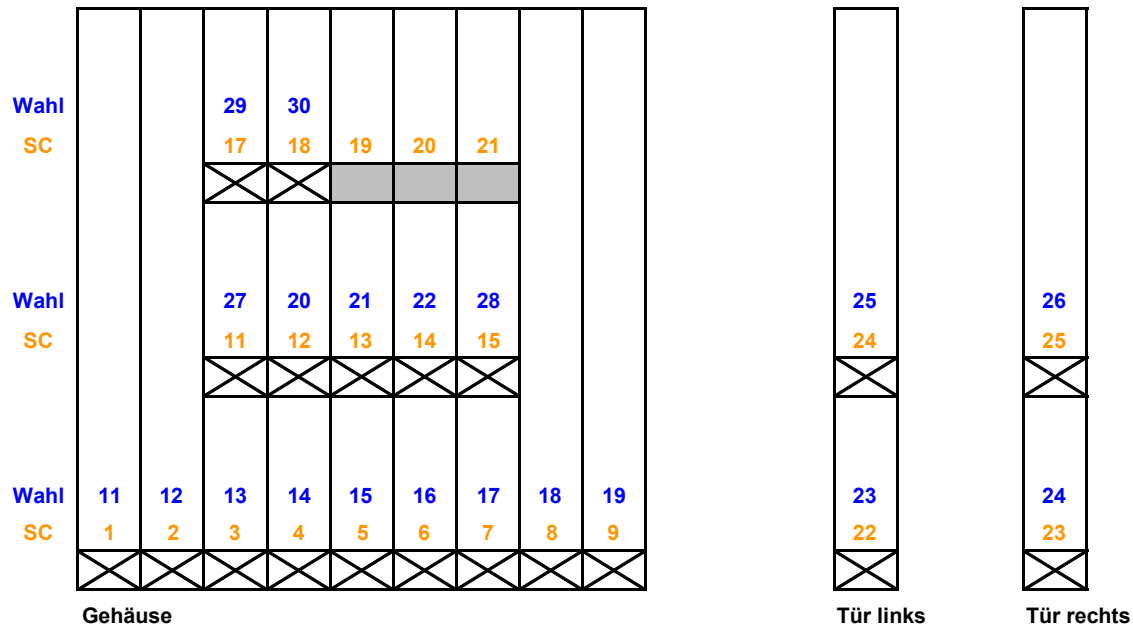

Variotec VT20-20

Bootmenü **alle**

Anzahl der Auswerfer 20

Anzahl der Wahlmöglichkeiten 20

Retourhebel Motorisch

Tastatur Ziffern / Direktwahl

Vorkasse Motorisch

-  = eingesetzter Auswerfer
-  = möglicher Steckplatz für zusätzlichen Auswerfer