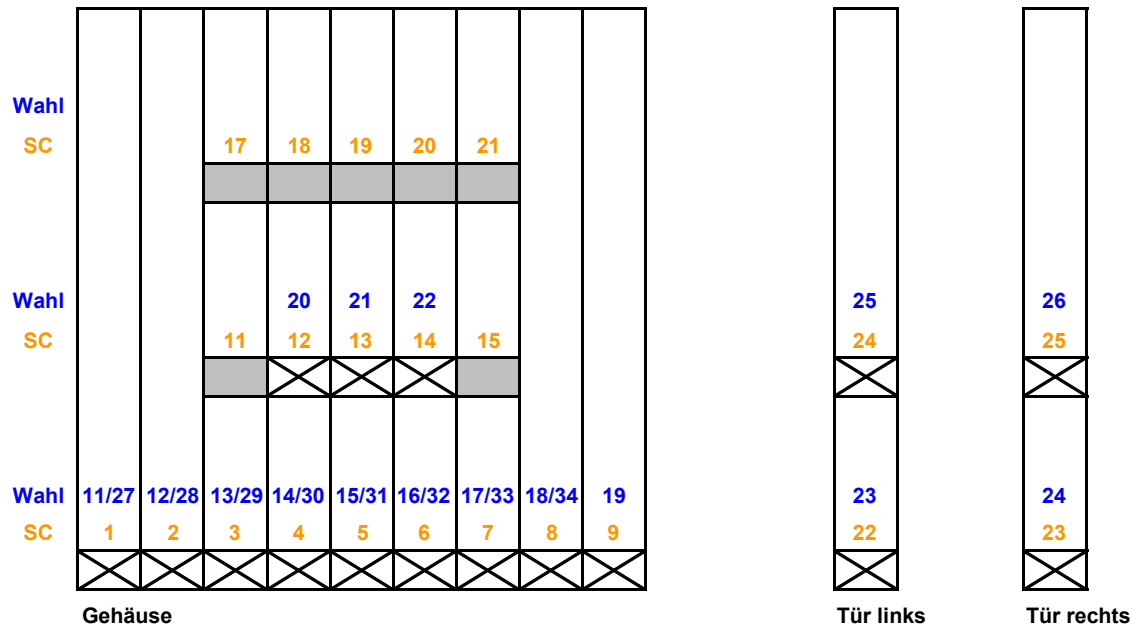

Variotec VT16-24

Bootmenü **alle**

Anzahl der Auswerfer 16
 Anzahl der Wahlmöglichkeiten 24
 Retourhebel Motorisch
 Tastatur Ziffern / Direktwahl
 Vorkasse Motorisch

-  = eingesetzter Auswerfer
-  = möglicher Steckplatz für zusätzlichen Auswerfer