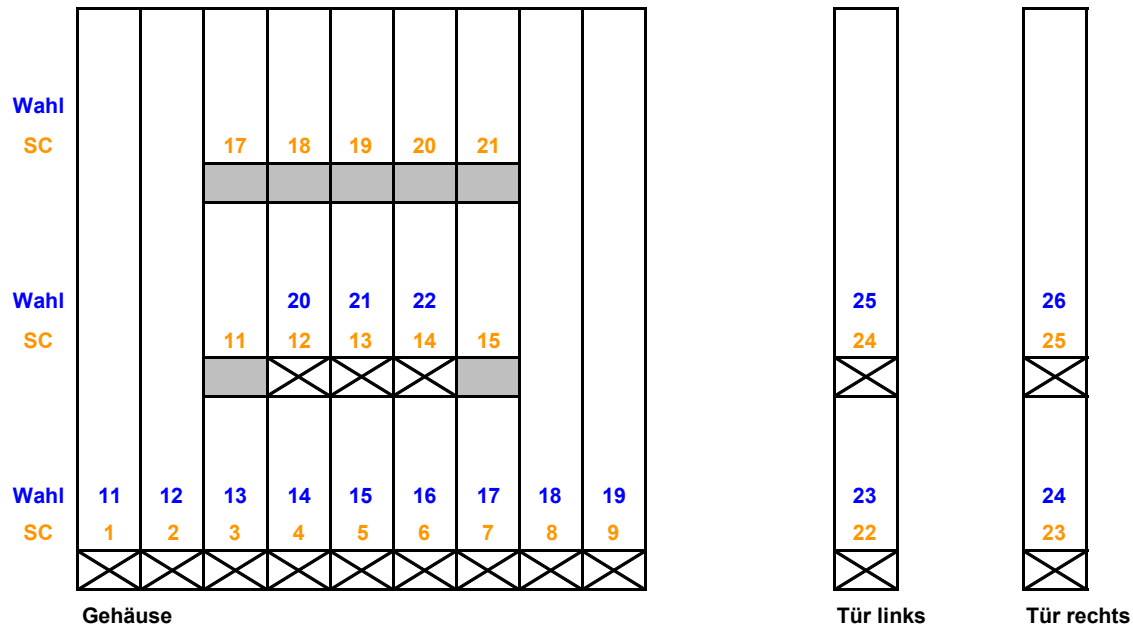

Variotec VT16-16

Bootmenü **alle**

Anzahl der Auswerfer 16
Anzahl der Wahlmöglichkeiten 16
Retourhebel Motorisch
Tastatur Ziffern / Direktwahl
Vorkasse Motorisch

- = eingesetzter Auswerfer
- = möglicher Steckplatz für zusätzlichen Auswerfer