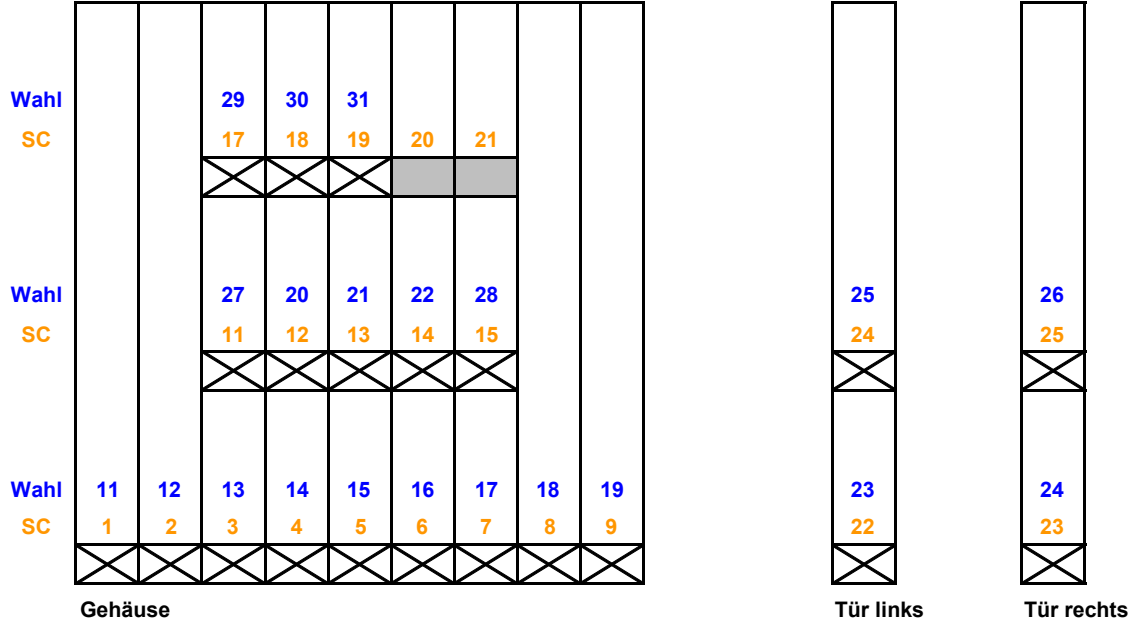

Variotec VT20-24

Bootmenü **alle**

Anzahl der Auswerfer 20

Anzahl der Wahlmöglichkeiten 24

Retourhebel Motorisch

Tastatur Ziffern / Direktwahl

Vorkasse Motorisch

-  = eingesetzter Auswerfer
-  = möglicher Steckplatz für zusätzlichen Auswerfer

Variotec VT21-21

Bootmenü **alle**

- Anzahl der Auswerfer 21
- Anzahl der Wahlmöglichkeiten 21
- Retourhebel Motorisch
- Tastatur Ziffern / Direktwahl
- Vorkasse Motorisch

-  = eingesetzter Auswerfer
-  = möglicher Steckplatz für zusätzlichen Auswerfer