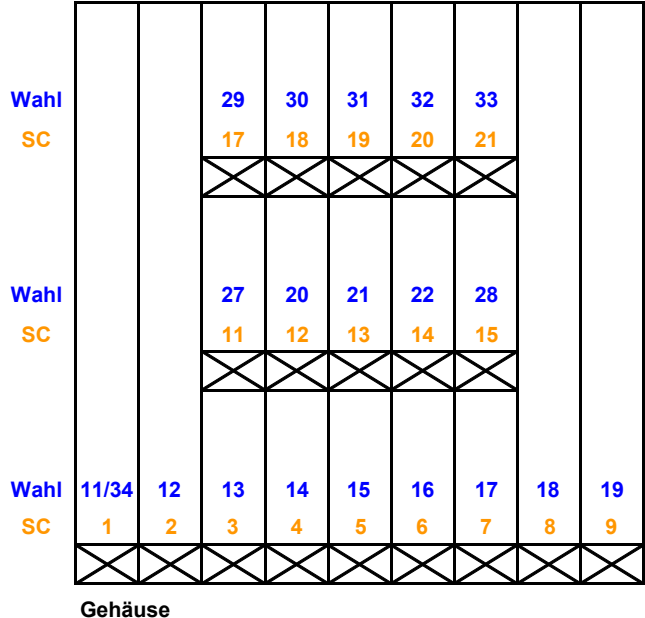

Variotec VT23-24

Bootmenü alle

Anzahl der Auswerfer 23

Anzahl der Wahlmöglichkeiten 24

Retourhebel Motorisch

Tastatur Ziffern / Direktwahl

Vorkasse Motorisch

-  = eingesetzt Auswerfer
-  = möglicher Steckplatz für zusätzlichen Auswerfer

Variotec XL20-20

Bootmenü **alle**

Anzahl der Auswerfer 20
 Anzahl der Wahlmöglichkeiten 20
 Retourhebel Motorisch
 Tastatur Ziffern / Direktwahl
 Vorkasse Motorisch

-  = eingesetzter Auswerfer
-  = möglicher Steckplatz für zusätzlichen Auswerfer