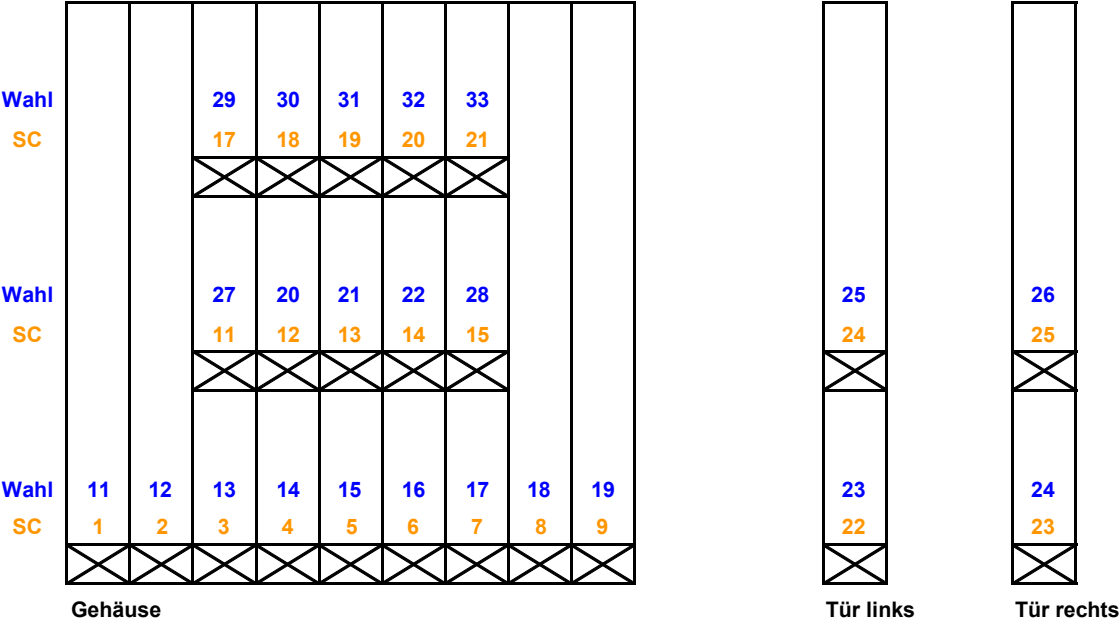

Variotec VT23-23

Bootmenü alle

- **Anzahl der Auswerfer** 23
- **Anzahl der Wahlmöglichkeiten** 23
- **Retourhebel** Motorisch
- **Tastatur** Ziffern / Direktwahl
- **Vorkasse** Motorisch

- = eingesetzt Auswerfer
- = möglicher Steckplatz für zusätzlichen Auswerfer