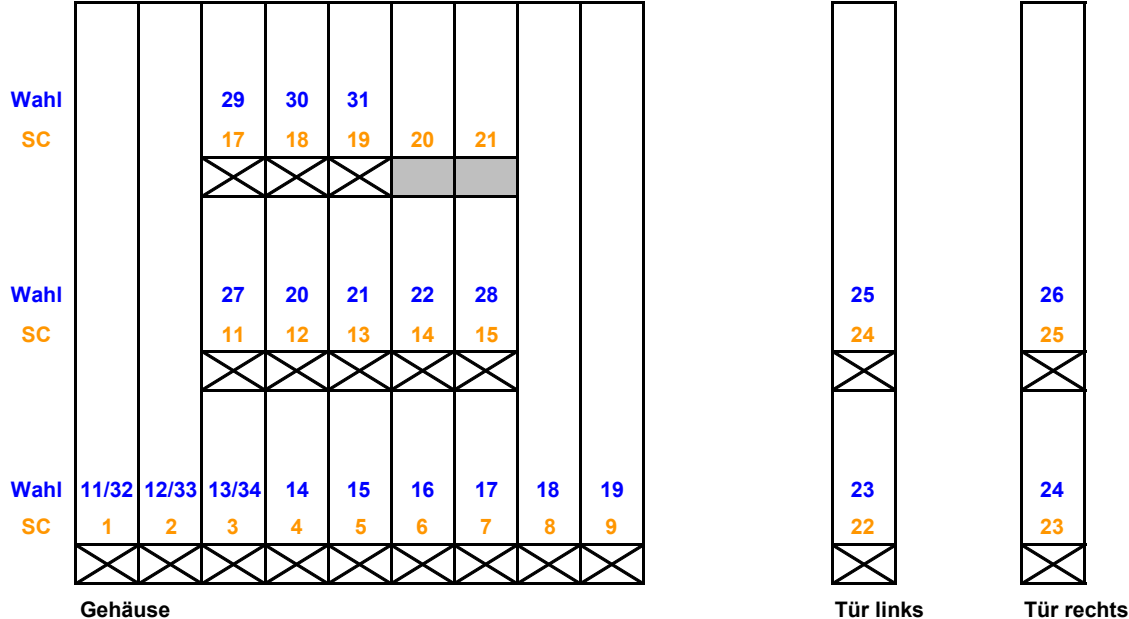

Variotec VT21-24

Bootmenü **alle**

- Anzahl der Auswerfer 21
- Anzahl der Wahlmöglichkeiten 24
- Retourhebel Motorisch
- Tastatur Ziffern / Direktwahl
- Vorkasse Motorisch

- = eingesetzter Auswerfer
- = möglicher Steckplatz für zusätzlichen Auswerfer