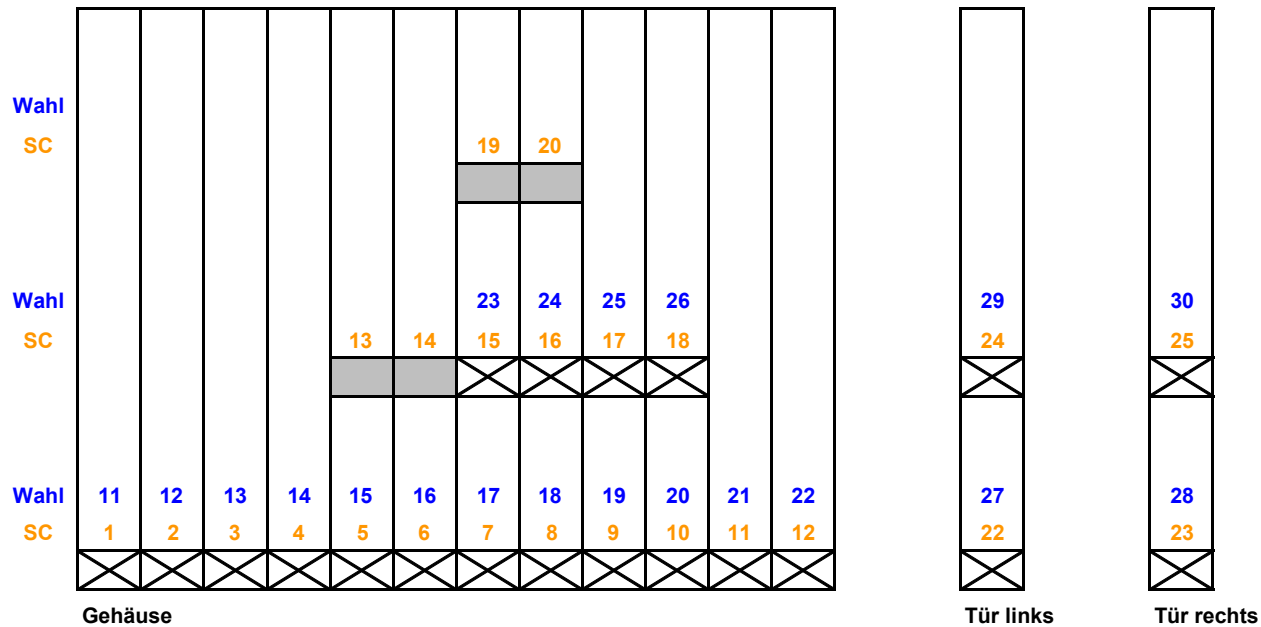

Variotec VT23-24

Bootmenü alle

Anzahl der Auswerfer 23

Anzahl der Wahlmöglichkeiten 24

Retourhebel Motorisch

Tastatur Ziffern / Direktwahl

Vorkasse Motorisch

-  = eingesetzt Auswerfer
-  = möglicher Steckplatz für zusätzlichen Auswerfer

Variotec XL20-20

Bootmenü **alle**

Anzahl der Auswerfer 20
 Anzahl der Wahlmöglichkeiten 20
 Retourhebel Motorisch
 Tastatur Ziffern / Direktwahl
 Vorkasse Motorisch

-  = eingesetzter Auswerfer
-  = möglicher Steckplatz für zusätzlichen Auswerfer