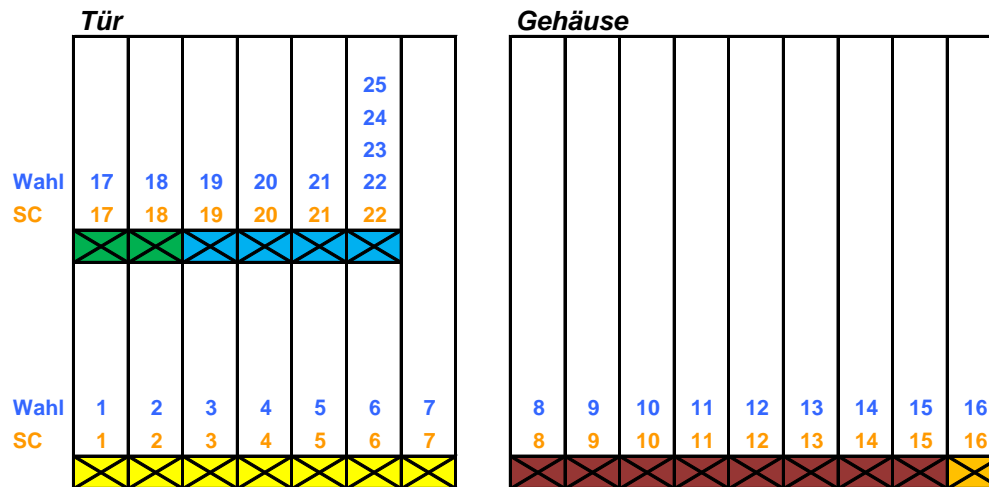

2.10 Jofemar Lux 22-25

Bootmenü
Anzahl der Auswerfer 22
Anzahl der Wahlmöglichkeiten 25
Tastatur 26 Tasten, davon 1x Rückgabetaste

- Motor, Anschluß an Stecker X 1101
- Motor, Anschluß an Stecker X 1103
- Motor, Anschluß an Stecker X 1104
- Motor, Anschluß an Stecker X 1105
- Motor, Anschluß an Stecker X 1106