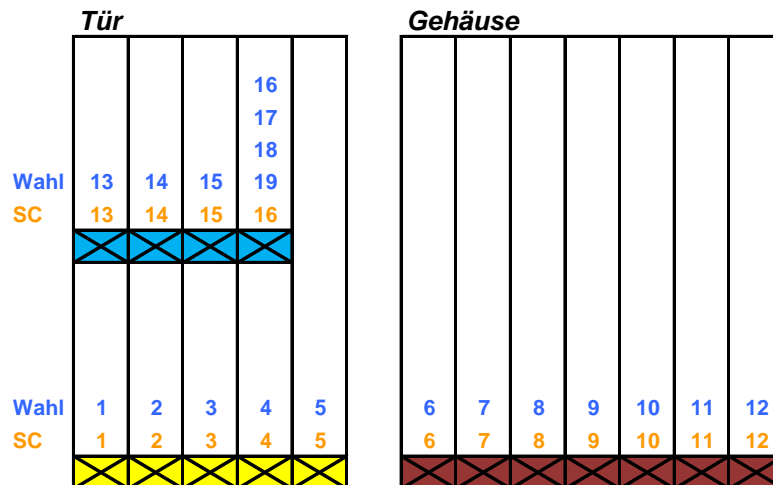

## 2.4 Jofemar Goya 12-19

<b>Bootmenü</b>	<b>Goya 12-19</b>
<b>Anzahl der Auswerfer</b>	19
<b>Anzahl der Wahlmöglichkeiten</b>	19
<b>Tastatur</b>	20 Tasten, davon 1x Rückgabetaste

- Motor, Anschluß an Stecker X 1101
- Motor, Anschluß an Stecker X 1103
- Motor, Anschluß an Stecker X 1104
- Motor, Anschluß an Stecker X 1105
- Motor, Anschluß an Stecker X 1106

2.5 Jofemar Goya 12+4-19

<b>Bootmenü</b>	<b>Goya 12+4-19</b>
<b>Anzahl der Auswerfer</b>	16
<b>Anzahl der Wahlmöglichkeiten</b>	19
<b>Tastatur</b>	20 Tasten, davon 1x Rückgabetaste

-  Motor, Anschluß an Stecker X 1101
-  Motor, Anschluß an Stecker X 1103
-  Motor, Anschluß an Stecker X 1105