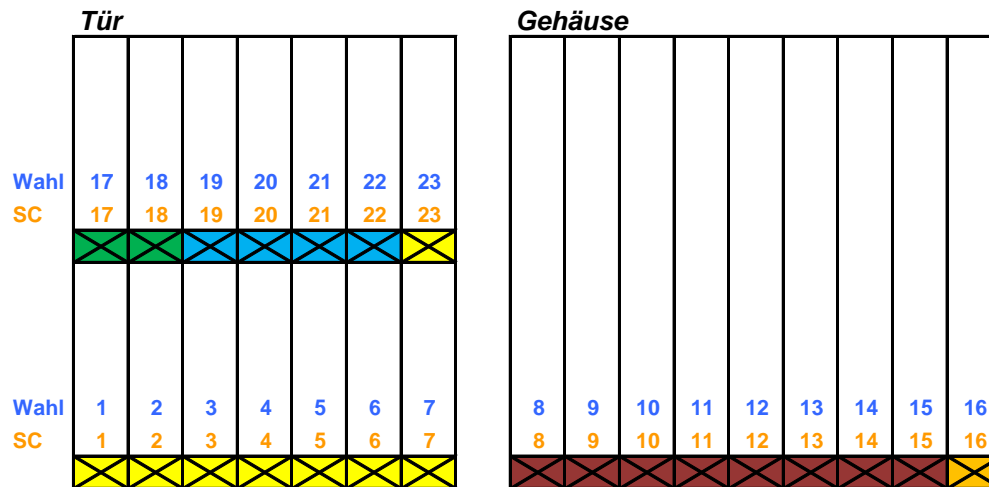

2.7 Jofemar Goya 16-23

Bootmenü **Goya 16-23**
Anzahl der Auswerfer 23
Anzahl der Wahlmöglichkeiten 23
Tastatur 26 Tasten, davon 1x Rückgabetaaste und 2x Blindtasten

- Motor, Anschluß an Stecker X 1101
- Motor, Anschluß an Stecker X 1103
- Motor, Anschluß an Stecker X 1104
- Motor, Anschluß an Stecker X 1105
- Motor, Anschluß an Stecker X 1106