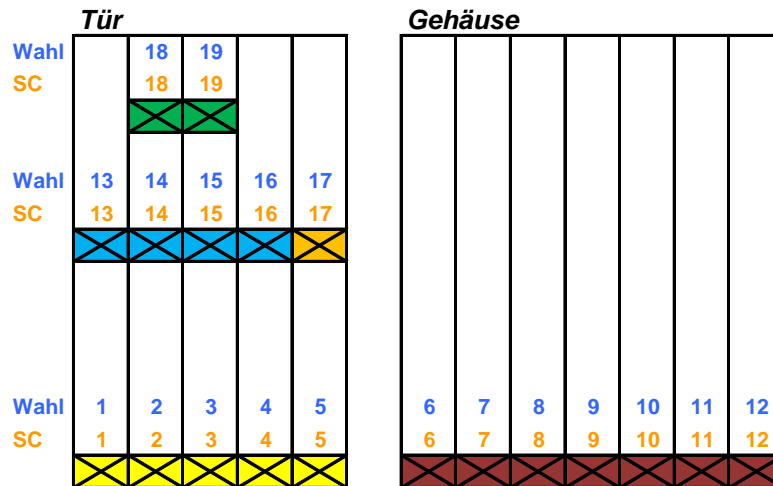

2.4 Jofemar Goya 12-19

Bootmenü	Goya 12-19
Anzahl der Auswerfer	19
Anzahl der Wahlmöglichkeiten	19
Tastatur	20 Tasten, davon 1x Rückgabetaste

- Motor, Anschluß an Stecker X 1101
- Motor, Anschluß an Stecker X 1103
- Motor, Anschluß an Stecker X 1104
- Motor, Anschluß an Stecker X 1105
- Motor, Anschluß an Stecker X 1106