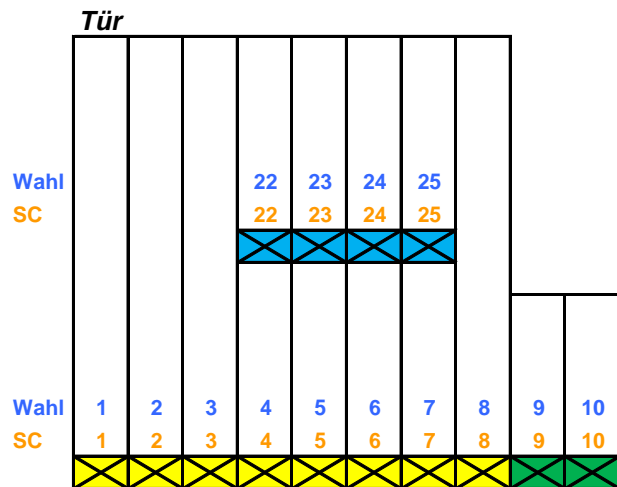

2.12 Jofemar Baja 25-25

Bootmenü Baja 25-25
Anzahl der Auswerfer 25
Anzahl der Wahlmöglichkeiten 25
Tastatur 26 Tasten, davon 1x Rückgabetaste

- Motor, Anschluß an Stecker X 1101
- Motor, Anschluß an Stecker X 1103
- Motor, Anschluß an Stecker X 1104
- Motor, Anschluß an Stecker X 1105
- Motor, Anschluß an Stecker X 1106
- Motor, Anschluß an Stecker X 1200