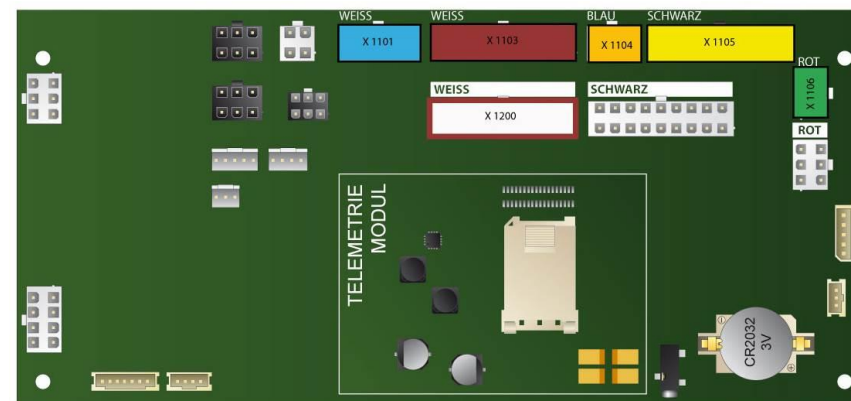

**2.10 Jofemar Lux 22-25**

**Bootmenü**  
**Anzahl der Auswerfer** 22  
**Anzahl der Wahlmöglichkeiten** 25  
**Tastatur** 26 Tasten, davon 1x Rückgabetaste

-  Motor, Anschluß an Stecker X 1101
-  Motor, Anschluß an Stecker X 1103
-  Motor, Anschluß an Stecker X 1104
-  Motor, Anschluß an Stecker X 1105
-  Motor, Anschluß an Stecker X 1106

## 2.11 Jofemar Goya 22-28

**Bootmenü** Goya 22-28  
**Anzahl der Auswerfer** 28  
**Anzahl der Wahlmöglichkeiten** 28  
**Tastatur** 36 Tasten, davon 1x Rückgabetaaste und 7x Blindtasten

-  Motor, Anschluß an Stecker X 1101
-  Motor, Anschluß an Stecker X 1103
-  Motor, Anschluß an Stecker X 1104
-  Motor, Anschluß an Stecker X 1105
-  Motor, Anschluß an Stecker X 1106
-  Motor, Anschluß an Stecker X 1200

## 2.12 Jofemar Baja 25-25

**Bootmenü** Baja 25-25  
**Anzahl der Auswerfer** 25  
**Anzahl der Wahlmöglichkeiten** 25  
**Tastatur** 26 Tasten, davon 1x Rückgabetaste

-  Motor, Anschluß an Stecker X 1101
-  Motor, Anschluß an Stecker X 1103
-  Motor, Anschluß an Stecker X 1104
-  Motor, Anschluß an Stecker X 1105
-  Motor, Anschluß an Stecker X 1106
-  Motor, Anschluß an Stecker X 1200