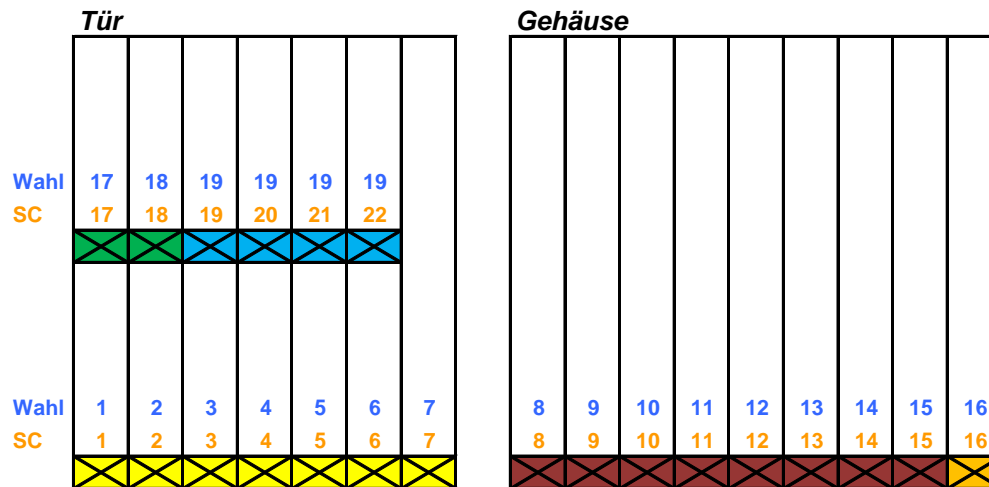

2.9 Jofemar Lux 22-19

Bootmenü
Anzahl der Auswerfer 22
Anzahl der Wahlmöglichkeiten 19
Tastatur 20 Tasten, davon 1x Rückgabetaste

Lux 22-19

- Motor, Anschluß an Stecker X 1101
- Motor, Anschluß an Stecker X 1103
- Motor, Anschluß an Stecker X 1104
- Motor, Anschluß an Stecker X 1105
- Motor, Anschluß an Stecker X 1106