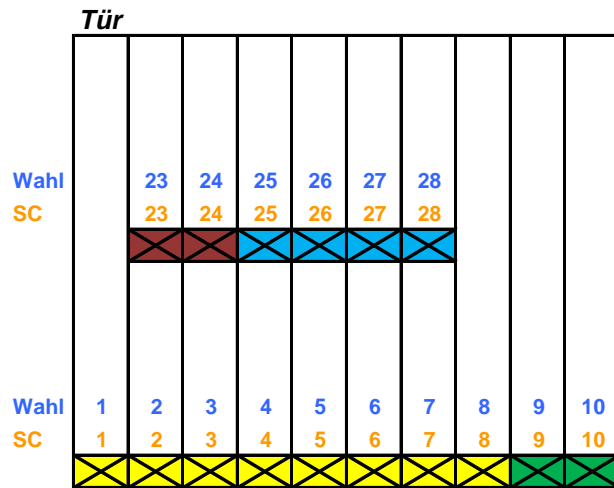

2.11 Jofemar Goya 22-28

Bootmenü Goya 22-28
Anzahl der Auswerfer 28
Anzahl der Wahlmöglichkeiten 28
Tastatur 36 Tasten, davon 1x Rückgabetaaste und 7x Blindtasten

- Motor, Anschluß an Stecker X 1101
- Motor, Anschluß an Stecker X 1103
- Motor, Anschluß an Stecker X 1104
- Motor, Anschluß an Stecker X 1105
- Motor, Anschluß an Stecker X 1106
- Motor, Anschluß an Stecker X 1200