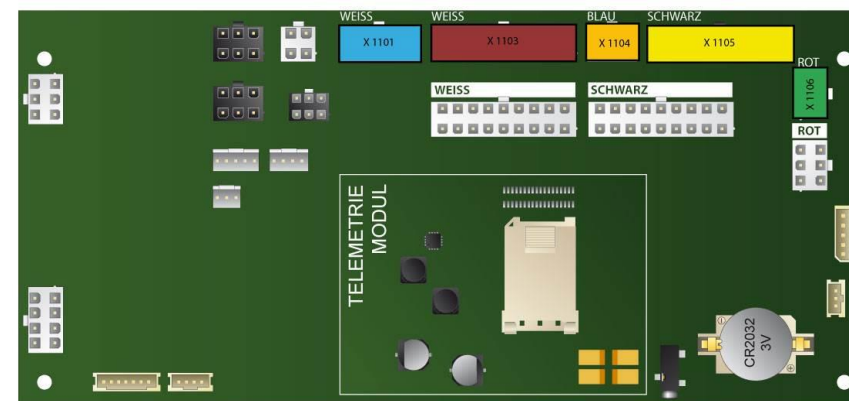

- [Blue X] Motor, Anschluß an Stecker X 1101
- [Red X] Motor, Anschluß an Stecker X 1103
- [Yellow X] Motor, Anschluß an Stecker X 1104
- [Yellow X] Motor, Anschluß an Stecker X 1105
- [Green X] Motor, Anschluß an Stecker X 1106

## 2.9 Jofemar Lux 22-19

**Bootmenü**  
**Anzahl der Auswerfer** 22  
**Anzahl der Wahlmöglichkeiten** 19  
**Tastatur** 20 Tasten, davon 1x Rückgabetaste

**Lux 22-19**

-  Motor, Anschluß an Stecker X 1101
-  Motor, Anschluß an Stecker X 1103
-  Motor, Anschluß an Stecker X 1104
-  Motor, Anschluß an Stecker X 1105
-  Motor, Anschluß an Stecker X 1106

**2.10 Jofemar Lux 22-25**

**Bootmenü**  
**Anzahl der Auswerfer** 22  
**Anzahl der Wahlmöglichkeiten** 25  
**Tastatur** 26 Tasten, davon 1x Rückgabetaste

-  Motor, Anschluß an Stecker X 1101
-  Motor, Anschluß an Stecker X 1103
-  Motor, Anschluß an Stecker X 1104
-  Motor, Anschluß an Stecker X 1105
-  Motor, Anschluß an Stecker X 1106