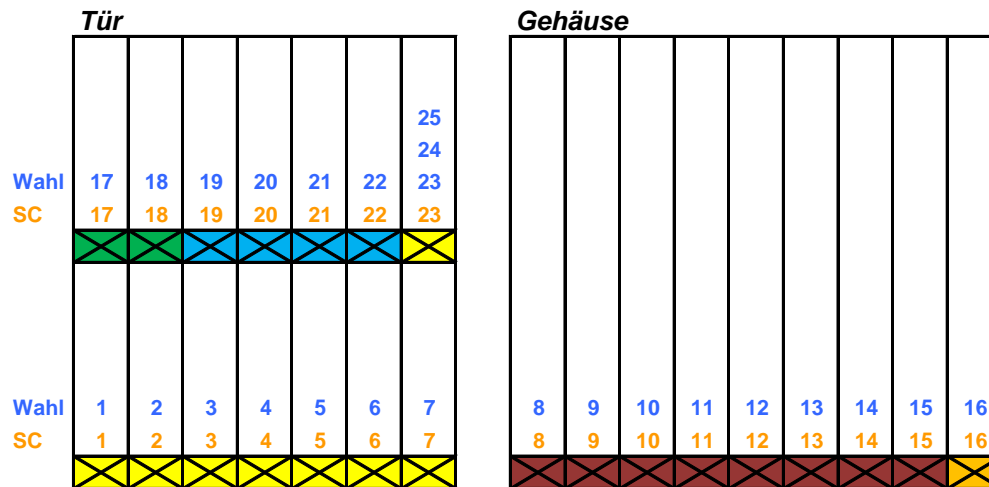

2.8 Jofemar Goya 16-25

Bootmenü   **Goya 16-25**
Anzahl der Auswerfer   23
Anzahl der Wahlmöglichkeiten 25
Tastatur   26 Tasten, davon 1x Rückgabeta

- [Blue X] Motor, Anschluß an Stecker X 1101
- [Red X] Motor, Anschluß an Stecker X 1103
- [Yellow X] Motor, Anschluß an Stecker X 1104
- [Yellow X] Motor, Anschluß an Stecker X 1105
- [Green X] Motor, Anschluß an Stecker X 1106