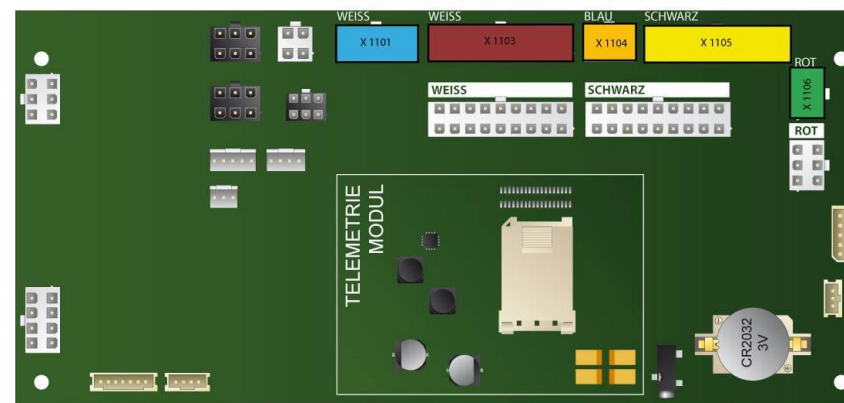

2.8 Jofemar Goya 16-25

Bootmenü   **Goya 16-25**
Anzahl der Auswerfer   23
Anzahl der Wahlmöglichkeiten 25
Tastatur   26 Tasten, davon 1x Rückgabeta

- [Blue X] Motor, Anschluß an Stecker X 1101
- [Red X] Motor, Anschluß an Stecker X 1103
- [Yellow X] Motor, Anschluß an Stecker X 1104
- [Yellow X] Motor, Anschluß an Stecker X 1105
- [Green X] Motor, Anschluß an Stecker X 1106