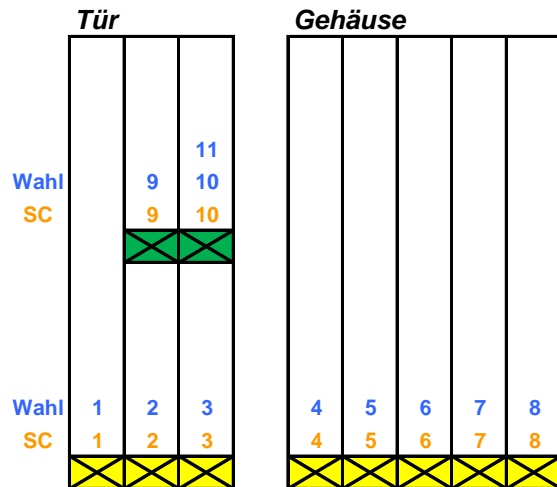

2.1 Jofemar Goya 8

Bootmenü
Anzahl der Auswerfer 10
Anzahl der Wahlmöglichkeiten 11
Tastatur 12 Tasten, davon 1x Rückgabetaste

Goya 8

- Motor, Anschluß an Stecker X 1105
- Motor, Anschluß an Stecker X 1106