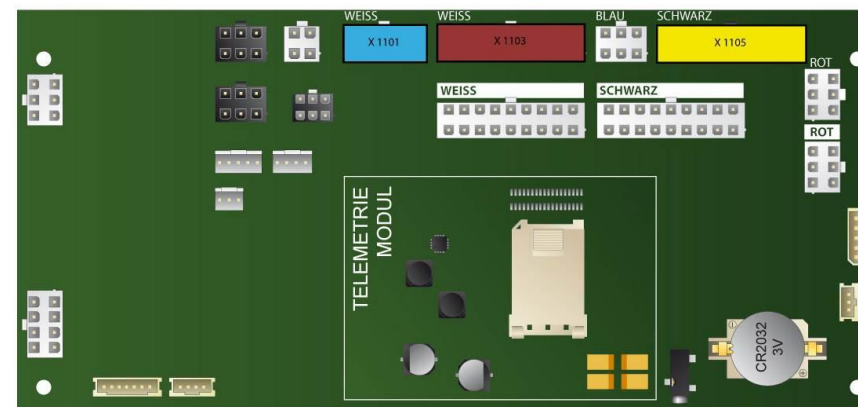

## 2.4 Jofemar Goya 12-19

<b>Bootmenü</b>	<b>Goya 12-19</b>
<b>Anzahl der Auswerfer</b>	19
<b>Anzahl der Wahlmöglichkeiten</b>	19
<b>Tastatur</b>	20 Tasten, davon 1x Rückgabetaste

- Motor, Anschluß an Stecker X 1101
- Motor, Anschluß an Stecker X 1103
- Motor, Anschluß an Stecker X 1104
- Motor, Anschluß an Stecker X 1105
- Motor, Anschluß an Stecker X 1106

2.5 Jofemar Goya 12+4-19

<b>Bootmenü</b>	<b>Goya 12+4-19</b>
<b>Anzahl der Auswerfer</b>	16
<b>Anzahl der Wahlmöglichkeiten</b>	19
<b>Tastatur</b>	20 Tasten, davon 1x Rückgabetaste

-  Motor, Anschluß an Stecker X 1101
-  Motor, Anschluß an Stecker X 1103
-  Motor, Anschluß an Stecker X 1105