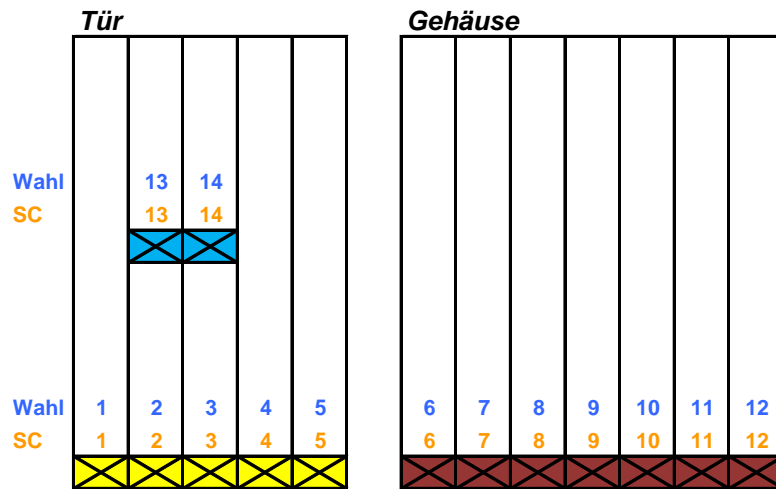

2.2 Jofemar Goya 12-14

Bootmenü
Anzahl der Auswerfer 14
Anzahl der Wahlmöglichkeiten 14
Tastatur 15 Tasten, davon 1x Rückgabetaste

Goya 12-14

- Motor, Anschluß an Stecker X 1101
- Motor, Anschluß an Stecker X 1103
- Motor, Anschluß an Stecker X 1105