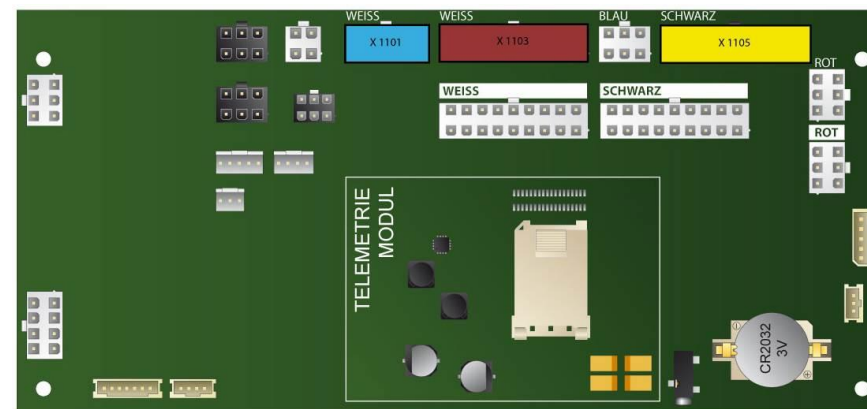

2.3 Jofemar Goya 12-16

Bootmenü **Goya 12-16**
Anzahl der Auswerfer 16
Anzahl der Wahlmöglichkeiten 16
Tastatur 17 Tasten, davon 1x Rückgabetaste

- Motor, Anschluß an Stecker X 1101
- Motor, Anschluß an Stecker X 1103
- Motor, Anschluß an Stecker X 1105