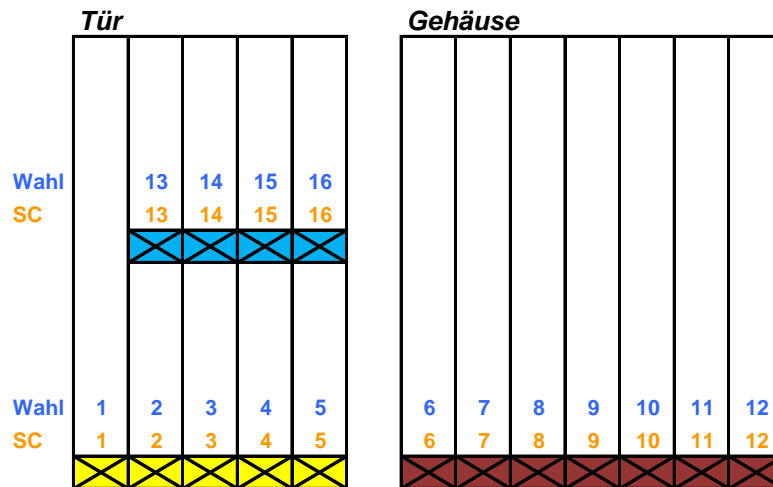

## 2.2 Jofemar Goya 12-14

**Bootmenü**  
**Anzahl der Auswerfer** 14  
**Anzahl der Wahlmöglichkeiten** 14  
**Tastatur** 15 Tasten, davon 1x Rückgabetaste

### Goya 12-14

-  Motor, Anschluß an Stecker X 1101
-  Motor, Anschluß an Stecker X 1103
-  Motor, Anschluß an Stecker X 1105

**2.3 Jofemar Goya 12-16**

**Bootmenü** **Goya 12-16**  
**Anzahl der Auswerfer** 16  
**Anzahl der Wahlmöglichkeiten** 16  
**Tastatur** 17 Tasten, davon 1x Rückgabetaste