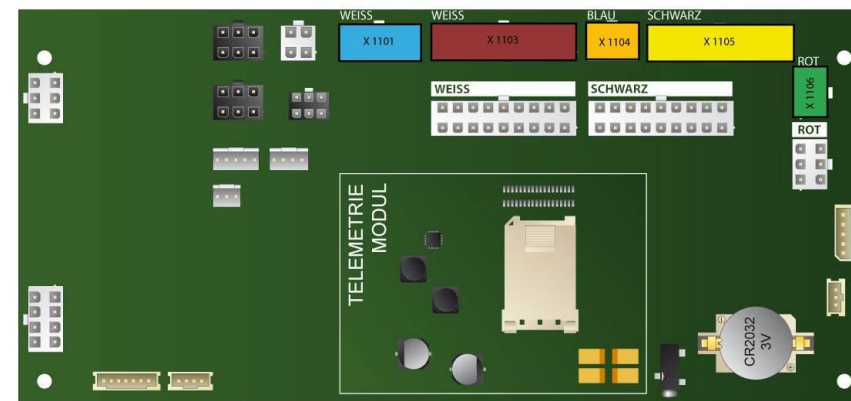

### Goya 16-19

19

19

20 Tasten, davon 1x Rückgabetaste

-  Motor, Anschluß an Stecker X 1101
-  Motor, Anschluß an Stecker X 1103
-  Motor, Anschluß an Stecker X 1104
-  Motor, Anschluß an Stecker X 1105
-  Motor, Anschluß an Stecker X 1106

## 2.7 Jofemar Goya 16-23

**Bootmenü** **Goya 16-23**  
**Anzahl der Auswerfer** 23  
**Anzahl der Wahlmöglichkeiten** 23  
**Tastatur** 26 Tasten, davon 1x Rückgabetaaste und 2x Blindtasten

-  Motor, Anschluß an Stecker X 1101
-  Motor, Anschluß an Stecker X 1103
-  Motor, Anschluß an Stecker X 1104
-  Motor, Anschluß an Stecker X 1105
-  Motor, Anschluß an Stecker X 1106