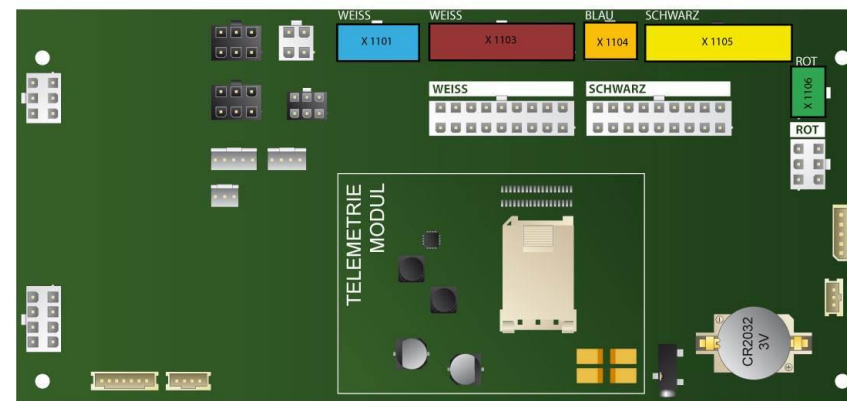

### Goya 12-14

-  Motor, Anschluß an Stecker X 1101
-  Motor, Anschluß an Stecker X 1103
-  Motor, Anschluß an Stecker X 1105

**2.3 Jofemar Goya 12-16**

**Bootmenü** **Goya 12-16**  
**Anzahl der Auswerfer** 16  
**Anzahl der Wahlmöglichkeiten** 16  
**Tastatur** 17 Tasten, davon 1x Rückgabetaste

## 2.4 Jofemar Goya 12-19

<b>Bootmenü</b>	<b>Goya 12-19</b>
<b>Anzahl der Auswerfer</b>	19
<b>Anzahl der Wahlmöglichkeiten</b>	19
<b>Tastatur</b>	20 Tasten, davon 1x Rückgabetaste

- Motor, Anschluß an Stecker X 1101
- Motor, Anschluß an Stecker X 1103
- Motor, Anschluß an Stecker X 1104
- Motor, Anschluß an Stecker X 1105
- Motor, Anschluß an Stecker X 1106