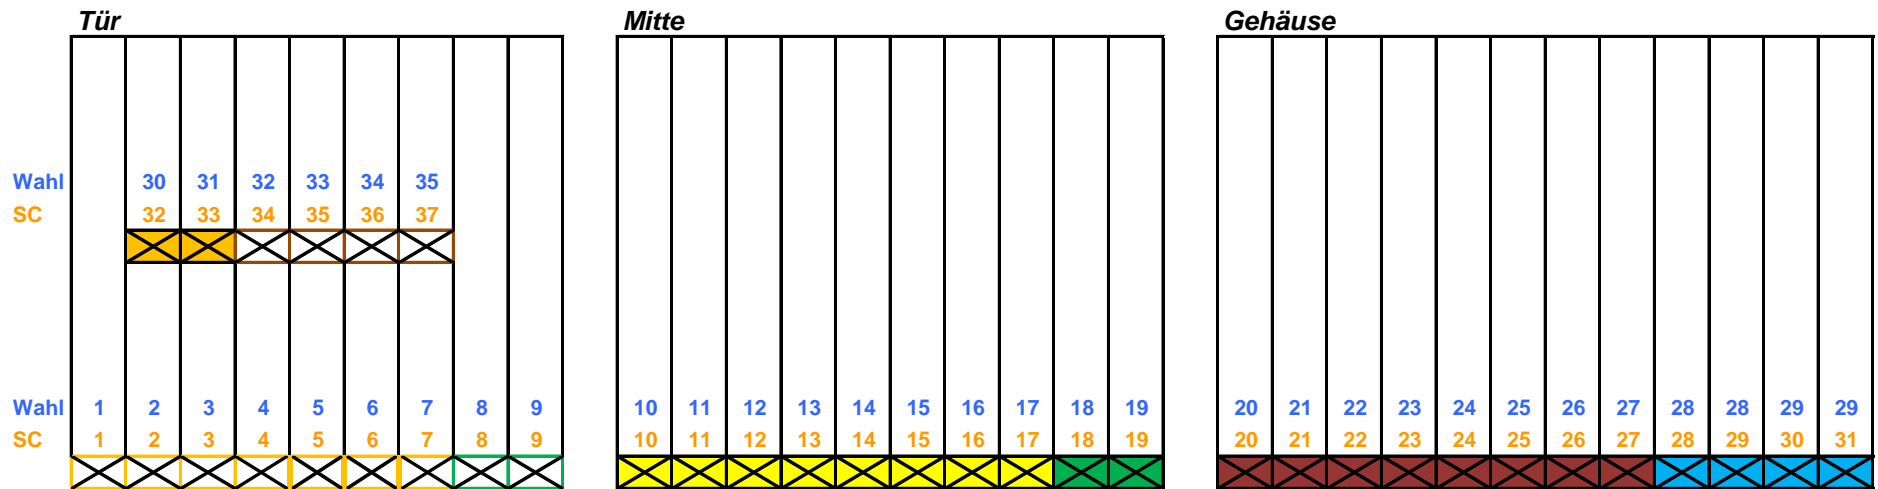

2.13 Jofemar Goya 32

Bootmenü Goya 32
Anzahl der Auswerfer 37
Anzahl der Wahlmöglichkeiten 35
Tastatur 36 Tasten, davon 1x Rückgabetaste

- Motor, Anschluß an Stecker X 1101
- Motor, Anschluß an Stecker X 1103
- Motor, Anschluß an Stecker X 1104
- Motor, Anschluß an Stecker X 1105
- Motor, Anschluß an Stecker X 1106
- Motor, Anschluß an Stecker X 1200
- Motor, Anschluß an Stecker X 1201
- Motor, Anschluß an Stecker X 1202