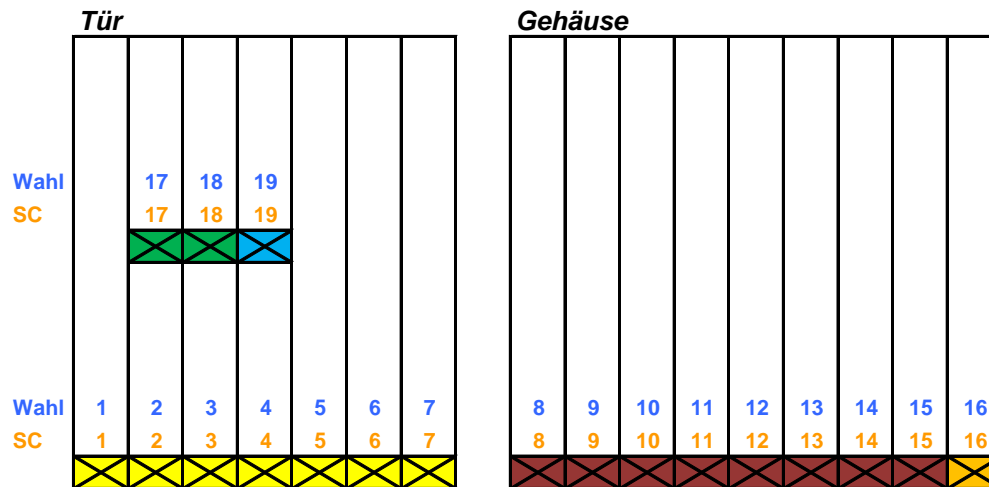

2.6 Jofemar Goya 16-19

Bootmenü

Anzahl der Auswerfer 19

Anzahl der Wahlmöglichkeiten 19

Tastatur

Goya 16-19

19

19

20 Tasten, davon 1x Rückgabetaste

- Motor, Anschluß an Stecker X 1101
- Motor, Anschluß an Stecker X 1103
- Motor, Anschluß an Stecker X 1104
- Motor, Anschluß an Stecker X 1105
- Motor, Anschluß an Stecker X 1106