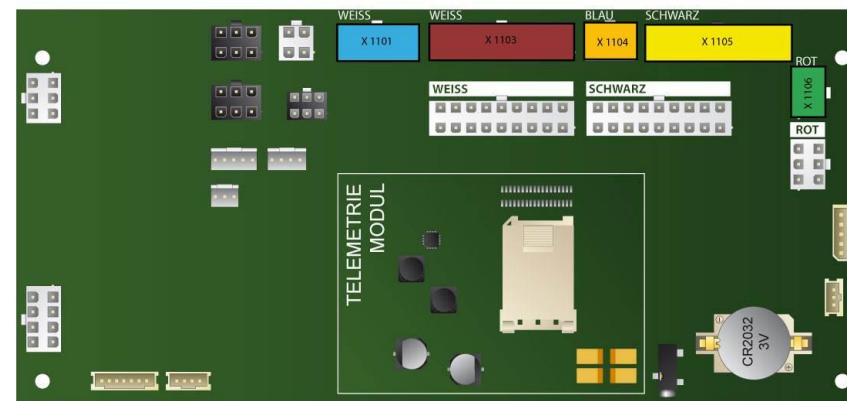

- [Blue X] Motor, Anschluß an Stecker X 1101
- [Red X] Motor, Anschluß an Stecker X 1103
- [Yellow X] Motor, Anschluß an Stecker X 1104
- [Yellow X] Motor, Anschluß an Stecker X 1105
- [Green X] Motor, Anschluß an Stecker X 1106

## 2.9 Jofemar Lux 22-19

**Bootmenü**  
**Anzahl der Auswerfer** 22  
**Anzahl der Wahlmöglichkeiten** 19  
**Tastatur** 20 Tasten, davon 1x Rückgabetaste

**Lux 22-19**

-  Motor, Anschluß an Stecker X 1101
-  Motor, Anschluß an Stecker X 1103
-  Motor, Anschluß an Stecker X 1104
-  Motor, Anschluß an Stecker X 1105
-  Motor, Anschluß an Stecker X 1106