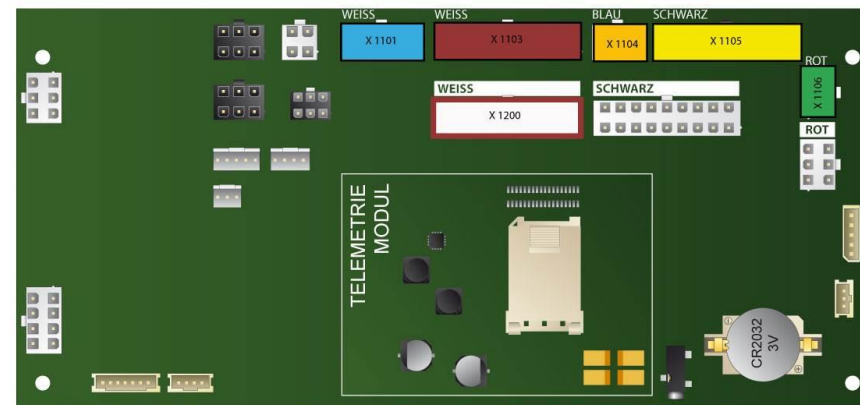

## 2.9 Jofemar Lux 22-19

**Bootmenü**  
**Anzahl der Auswerfer** 22  
**Anzahl der Wahlmöglichkeiten** 19  
**Tastatur** 20 Tasten, davon 1x Rückgabetaste

**Lux 22-19**

-  Motor, Anschluß an Stecker X 1101
-  Motor, Anschluß an Stecker X 1103
-  Motor, Anschluß an Stecker X 1104
-  Motor, Anschluß an Stecker X 1105
-  Motor, Anschluß an Stecker X 1106

**2.10 Jofemar Lux 22-25**

**Bootmenü**  
**Anzahl der Auswerfer** 22  
**Anzahl der Wahlmöglichkeiten** 25  
**Tastatur** 26 Tasten, davon 1x Rückgabetaste

-  Motor, Anschluß an Stecker X 1101
-  Motor, Anschluß an Stecker X 1103
-  Motor, Anschluß an Stecker X 1104
-  Motor, Anschluß an Stecker X 1105
-  Motor, Anschluß an Stecker X 1106

## 2.11 Jofemar Goya 22-28

**Bootmenü** Goya 22-28  
**Anzahl der Auswerfer** 28  
**Anzahl der Wahlmöglichkeiten** 28  
**Tastatur** 36 Tasten, davon 1x Rückgabetaaste und 7x Blindtasten

-  Motor, Anschluß an Stecker X 1101
-  Motor, Anschluß an Stecker X 1103
-  Motor, Anschluß an Stecker X 1104
-  Motor, Anschluß an Stecker X 1105
-  Motor, Anschluß an Stecker X 1106
-  Motor, Anschluß an Stecker X 1200