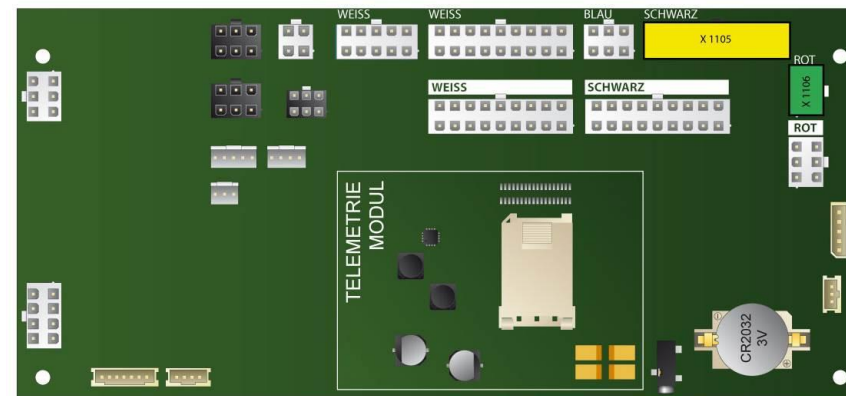

2.1 Jofemar Goya 8

Bootmenü
Anzahl der Auswerfer 10
Anzahl der Wahlmöglichkeiten 11
Tastatur 12 Tasten, davon 1x Rückgabetaste

Goya 8

- Motor, Anschluß an Stecker X 1105
- Motor, Anschluß an Stecker X 1106