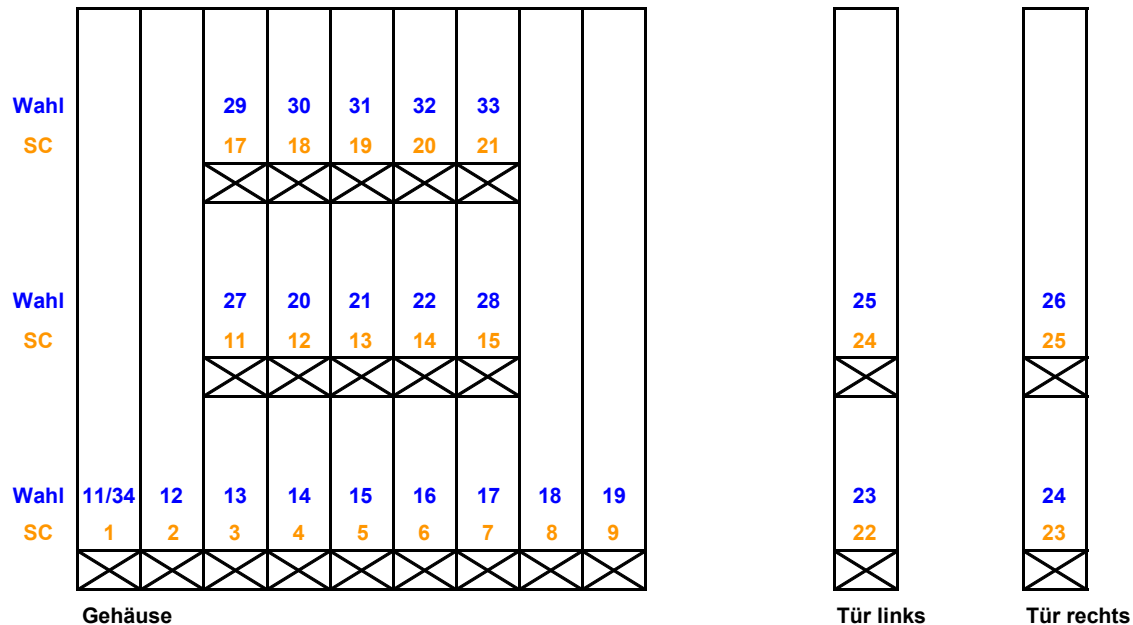

## Variotec VT23-24

Bootmenü **alle**

Anzahl der Auswerfer 23

Anzahl der Wahlmöglichkeiten 24

Retourhebel Motorisch

Tastatur Ziffern / Direktwahl

Vorkasse Motorisch

-  = eingesetzter Auswerfer
-  = möglicher Steckplatz für zusätzlichen Auswerfer

## Variotec XL20-20

Bootmenü **alle**

Anzahl der Auswerfer 20

Anzahl der Wahlmöglichkeiten 20

Retourhebel Motorisch

Tastatur Ziffern / Direktwahl

Vorkasse Motorisch

-  = eingesetzter Auswerfer
-  = möglicher Steckplatz für zusätzlichen Auswerfer