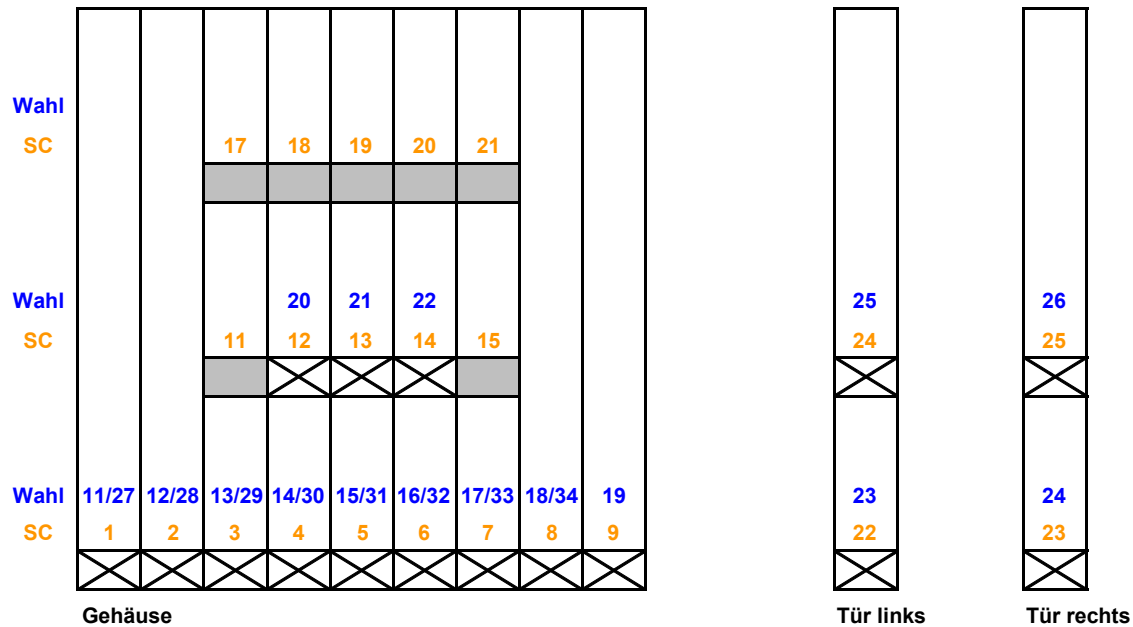

## Variotec VT16-16

Bootmenü **alle**

Anzahl der Auswerfer 16

Anzahl der Wahlmöglichkeiten 16

Retourhebel Motorisch

Tastatur Ziffern / Direktwahl

Vorkasse Motorisch

-  = eingesetzter Auswerfer
-  = möglicher Steckplatz für zusätzlichen Auswerfer

## Variotec VT16-24

Bootmenü **alle**

Anzahl der Auswerfer 16  
 Anzahl der Wahlmöglichkeiten 24  
 Retourhebel Motorisch  
 Tastatur Ziffern / Direktwahl  
 Vorkasse Motorisch

 = eingesetzter Auswerfer  
 = möglicher Steckplatz für zusätzlichen Auswerfer

## Variotec VT20-20

Bootmenü **alle**

Anzahl der Auswerfer 20

Anzahl der Wahlmöglichkeiten 20

Retourhebel Motorisch

Tastatur Ziffern / Direktwahl

Vorkasse Motorisch

-  = eingesetzter Auswerfer
-  = möglicher Steckplatz für zusätzlichen Auswerfer

## Variotec VT20-24

Bootmenü **alle**

Anzahl der Auswerfer 20

Anzahl der Wahlmöglichkeiten 24

Retourhebel Motorisch

Tastatur Ziffern / Direktwahl

Vorkasse Motorisch

-  = eingesetzter Auswerfer
-  = möglicher Steckplatz für zusätzlichen Auswerfer