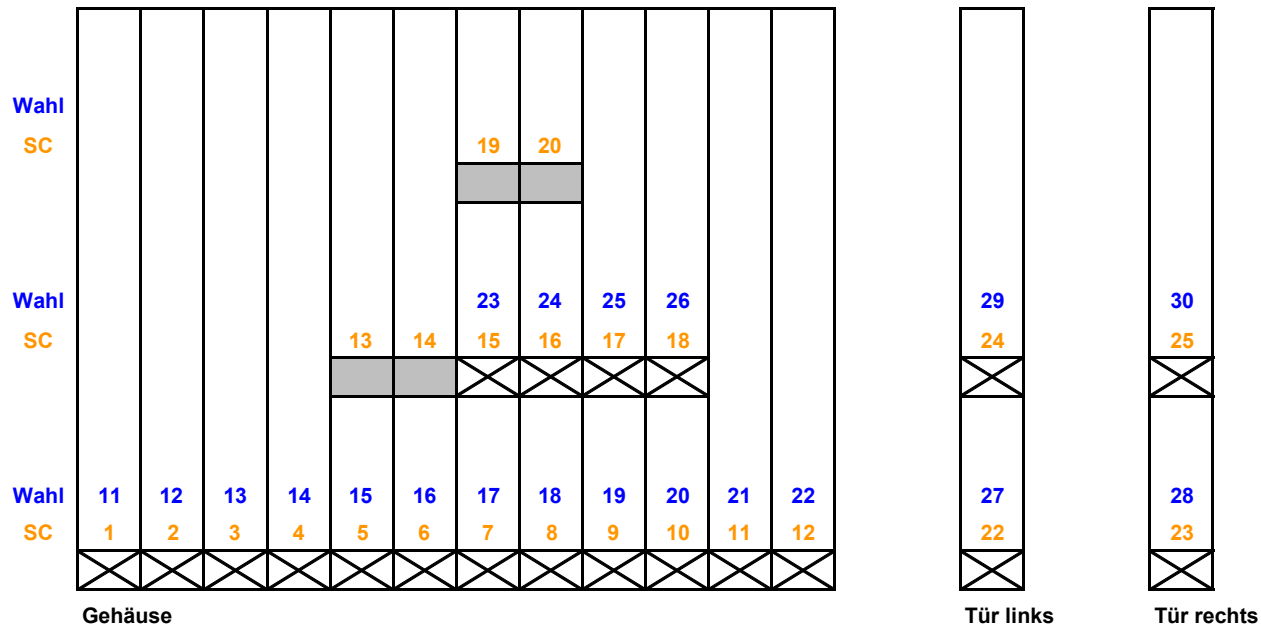

## Variotec VT23-24

Bootmenü **alle**

Anzahl der Auswerfer 23

Anzahl der Wahlmöglichkeiten 24

Retourhebel Motorisch

Tastatur Ziffern / Direktwahl

Vorkasse Motorisch

-  = eingesetzter Auswerfer
-  = möglicher Steckplatz für zusätzlichen Auswerfer

## Variotec XL20-20

Bootmenü **alle**

Anzahl der Auswerfer 20

Anzahl der Wahlmöglichkeiten 20

Retourhebel Motorisch

Tastatur Ziffern / Direktwahl

Vorkasse Motorisch

-  = eingesetzter Auswerfer
-  = möglicher Steckplatz für zusätzlichen Auswerfer

## Variotec XL24-24

Bootmenü **alle**

Anzahl der Auswerfer 24  
 Anzahl der Wahlmöglichkeiten 24  
 Retourhebel Motorisch  
 Tastatur Ziffern / Direktwahl  
 Vorkasse Motorisch

-  = eingesetzter Auswerfer
-  = möglicher Steckplatz für zusätzlichen Auswerfer