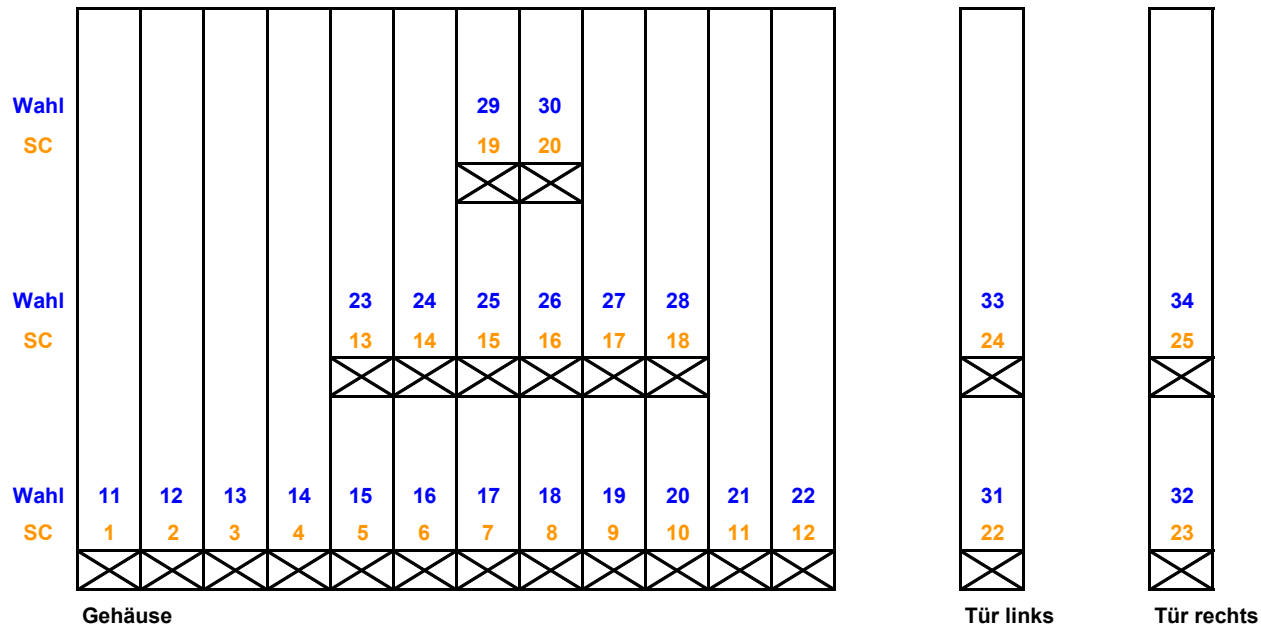

## Variotec VT23-24

Bootmenü **alle**

Anzahl der Auswerfer 23

Anzahl der Wahlmöglichkeiten 24

Retourhebel Motorisch

Tastatur Ziffern / Direktwahl

Vorkasse Motorisch

-  = eingesetzter Auswerfer
-  = möglicher Steckplatz für zusätzlichen Auswerfer

## Variotec XL20-20

Bootmenü **alle**

Anzahl der Auswerfer 20

Anzahl der Wahlmöglichkeiten 20

Retourhebel Motorisch

Tastatur Ziffern / Direktwahl

Vorkasse Motorisch

-  = eingesetzter Auswerfer
-  = möglicher Steckplatz für zusätzlichen Auswerfer

## Variotec XL24-24

Bootmenü **alle**

Anzahl der Auswerfer 24  
 Anzahl der Wahlmöglichkeiten 24  
 Retourhebel Motorisch  
 Tastatur Ziffern / Direktwahl  
 Vorkasse Motorisch

-  = eingesetzter Auswerfer
-  = möglicher Steckplatz für zusätzlichen Auswerfer