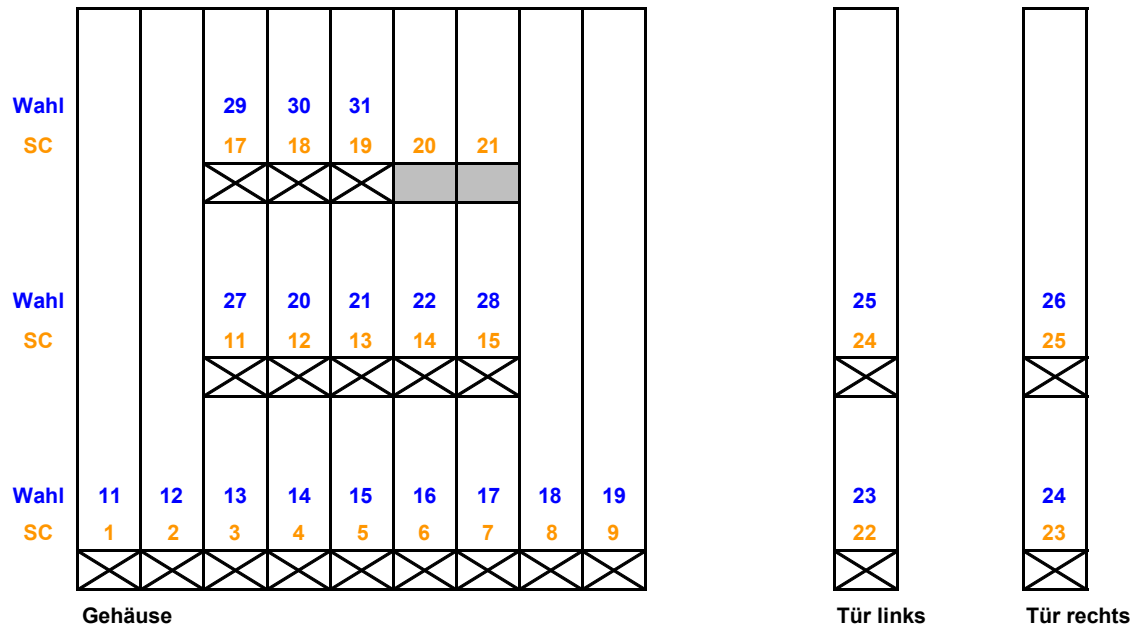

## Variotec VT21-21

Bootmenü **alle**

Anzahl der Auswerfer 21

Anzahl der Wahlmöglichkeiten 21

Retourhebel Motorisch

Tastatur Ziffern / Direktwahl

Vorkasse Motorisch

-  = eingesetzter Auswerfer
-  = möglicher Steckplatz für zusätzlichen Auswerfer

## Variotec VT23-24

Bootmenü **alle**

Anzahl der Auswerfer 23

Anzahl der Wahlmöglichkeiten 24

Retourhebel Motorisch

Tastatur Ziffern / Direktwahl

Vorkasse Motorisch

-  = eingesetzter Auswerfer
-  = möglicher Steckplatz für zusätzlichen Auswerfer