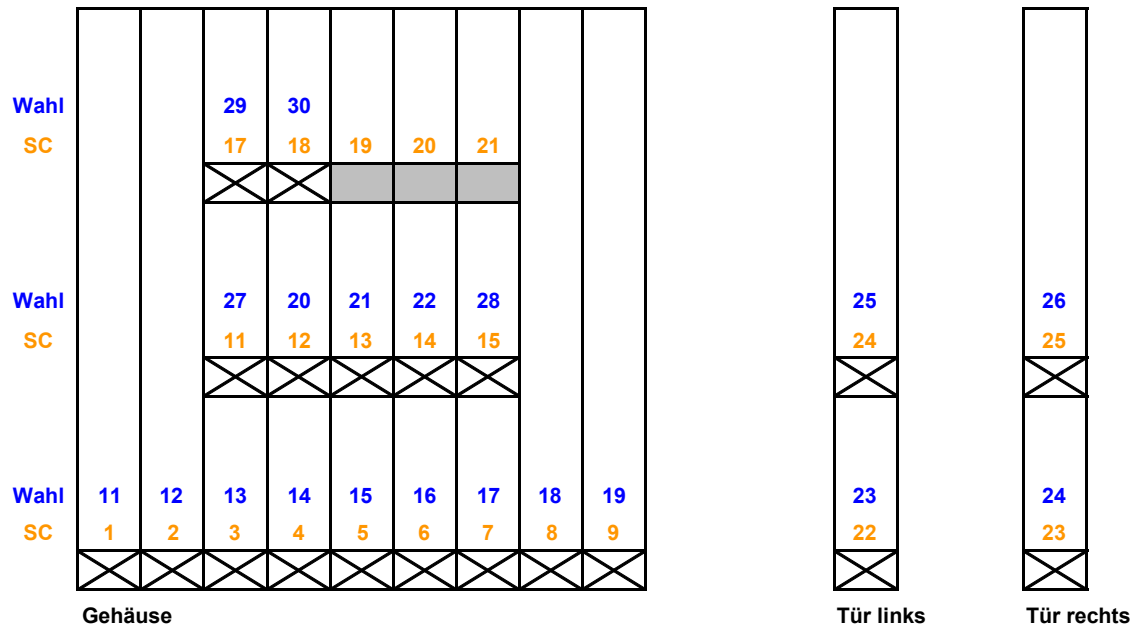

## Variotec VT20-20

Bootmenü **alle**

Anzahl der Auswerfer 20

Anzahl der Wahlmöglichkeiten 20

Retourhebel Motorisch

Tastatur Ziffern / Direktwahl

Vorkasse Motorisch

-  = eingesetzter Auswerfer
-  = möglicher Steckplatz für zusätzlichen Auswerfer

## Variotec VT20-24

Bootmenü **alle**

Anzahl der Auswerfer 20

Anzahl der Wahlmöglichkeiten 24

Retourhebel Motorisch

Tastatur Ziffern / Direktwahl

Vorkasse Motorisch

-  = eingesetzter Auswerfer
-  = möglicher Steckplatz für zusätzlichen Auswerfer