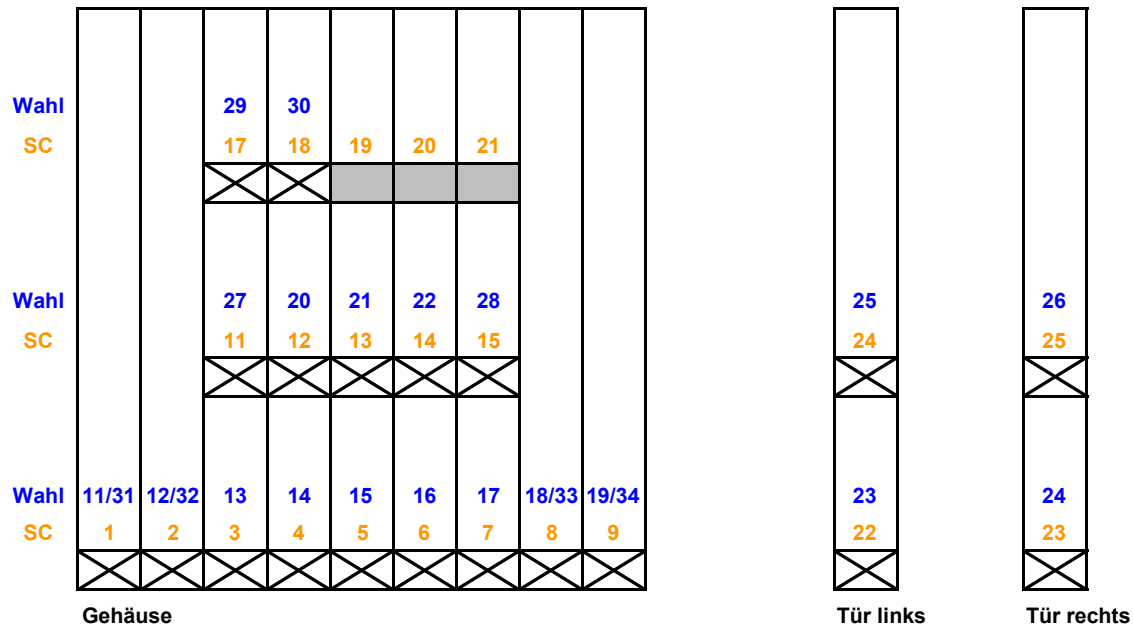

## Variotec VT20-24

Bootmenü **alle**

Anzahl der Auswerfer 20

Anzahl der Wahlmöglichkeiten 24

Retourhebel Motorisch

Tastatur Ziffern / Direktwahl

Vorkasse Motorisch

-  = eingesetzter Auswerfer
-  = möglicher Steckplatz für zusätzlichen Auswerfer

## Variotec VT21-21

Bootmenü **alle**

Anzahl der Auswerfer 21

Anzahl der Wahlmöglichkeiten 21

Retourhebel Motorisch

Tastatur Ziffern / Direktwahl

Vorkasse Motorisch

-  = eingesetzter Auswerfer
-  = möglicher Steckplatz für zusätzlichen Auswerfer