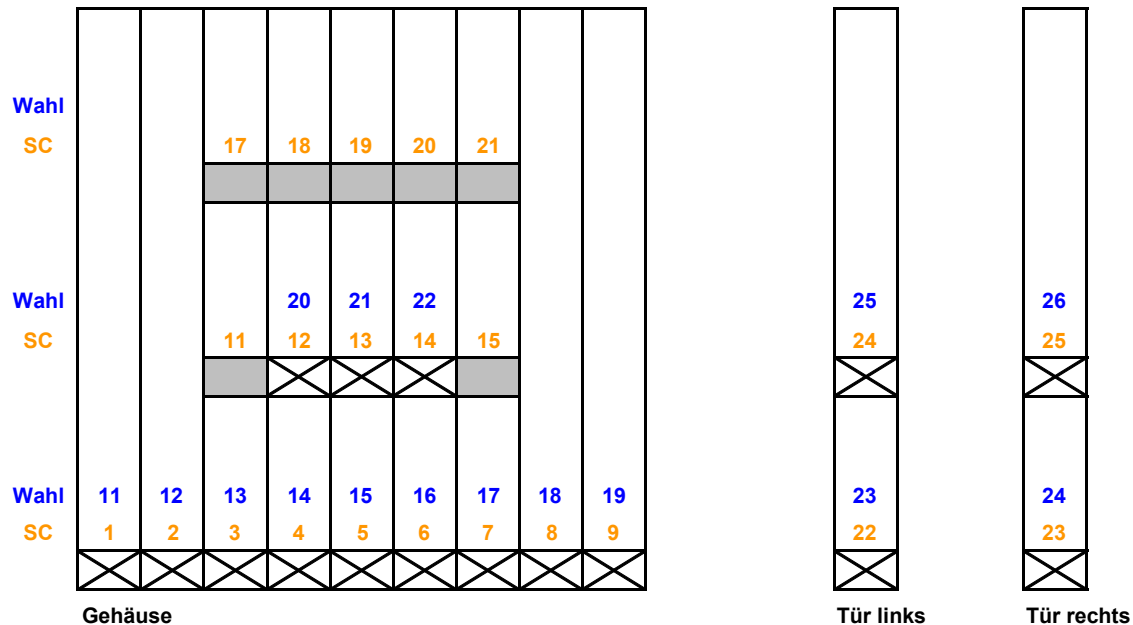

## Variotec VT16-16

Bootmenü **alle**

Anzahl der Auswerfer 16

Anzahl der Wahlmöglichkeiten 16

Retourhebel Motorisch

Tastatur Ziffern / Direktwahl

Vorkasse Motorisch

-  = eingesetzter Auswerfer
-  = möglicher Steckplatz für zusätzlichen Auswerfer

## Variotec VT16-24

Bootmenü **alle**

Anzahl der Auswerfer 16  
 Anzahl der Wahlmöglichkeiten 24  
 Retourhebel Motorisch  
 Tastatur Ziffern / Direktwahl  
 Vorkasse Motorisch

 = eingesetzter Auswerfer  
 = möglicher Steckplatz für zusätzlichen Auswerfer

## Variotec VT20-20

Bootmenü **alle**

Anzahl der Auswerfer 20

Anzahl der Wahlmöglichkeiten 20

Retourhebel Motorisch

Tastatur Ziffern / Direktwahl

Vorkasse Motorisch

-  = eingesetzter Auswerfer
-  = möglicher Steckplatz für zusätzlichen Auswerfer

## Variotec VT20-24

Bootmenü **alle**

Anzahl der Auswerfer 20

Anzahl der Wahlmöglichkeiten 24

Retourhebel Motorisch

Tastatur Ziffern / Direktwahl

Vorkasse Motorisch

-  = eingesetzter Auswerfer
-  = möglicher Steckplatz für zusätzlichen Auswerfer